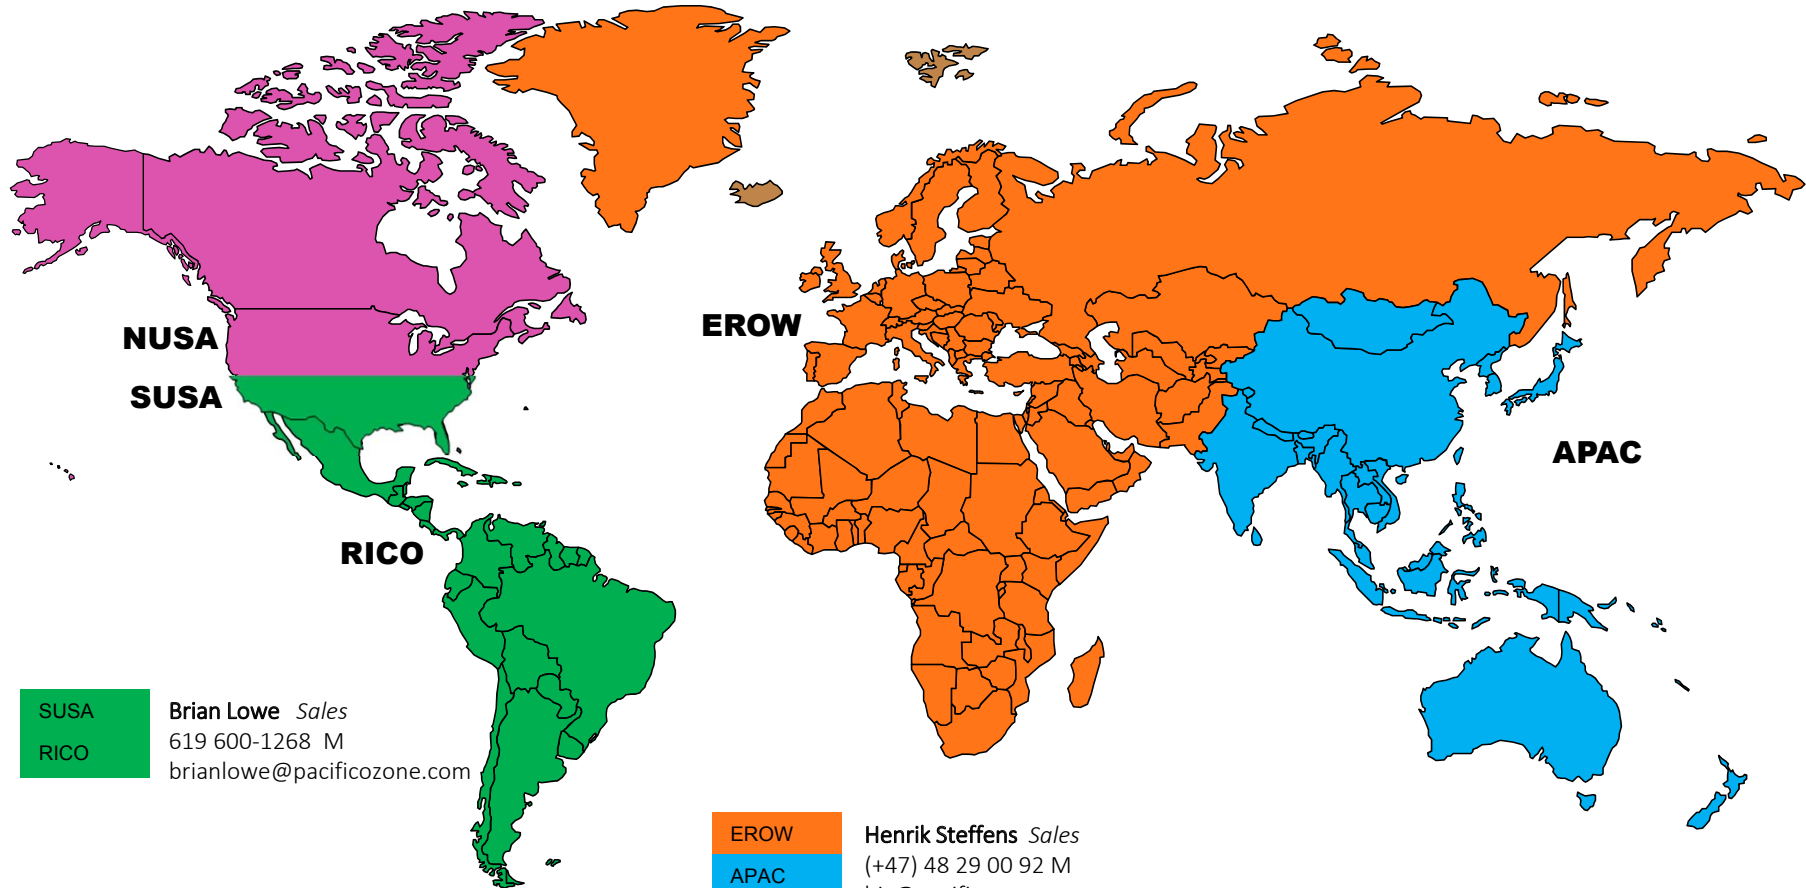

## Global Sales Territory Map 2016

CANADA  
NUSA  
**Don Lanini Sales**  
707 246-4009 M  
don.lanini@pacificozone.com

SUSA  
RICO  
**Brian Lowe Sales**  
619 600-1268 M  
brianlowe@pacificozone.com

EROW  
APAC  
**Henrik Steffens Sales**  
(+47) 48 29 00 92 M  
hjs@pacificozone.com